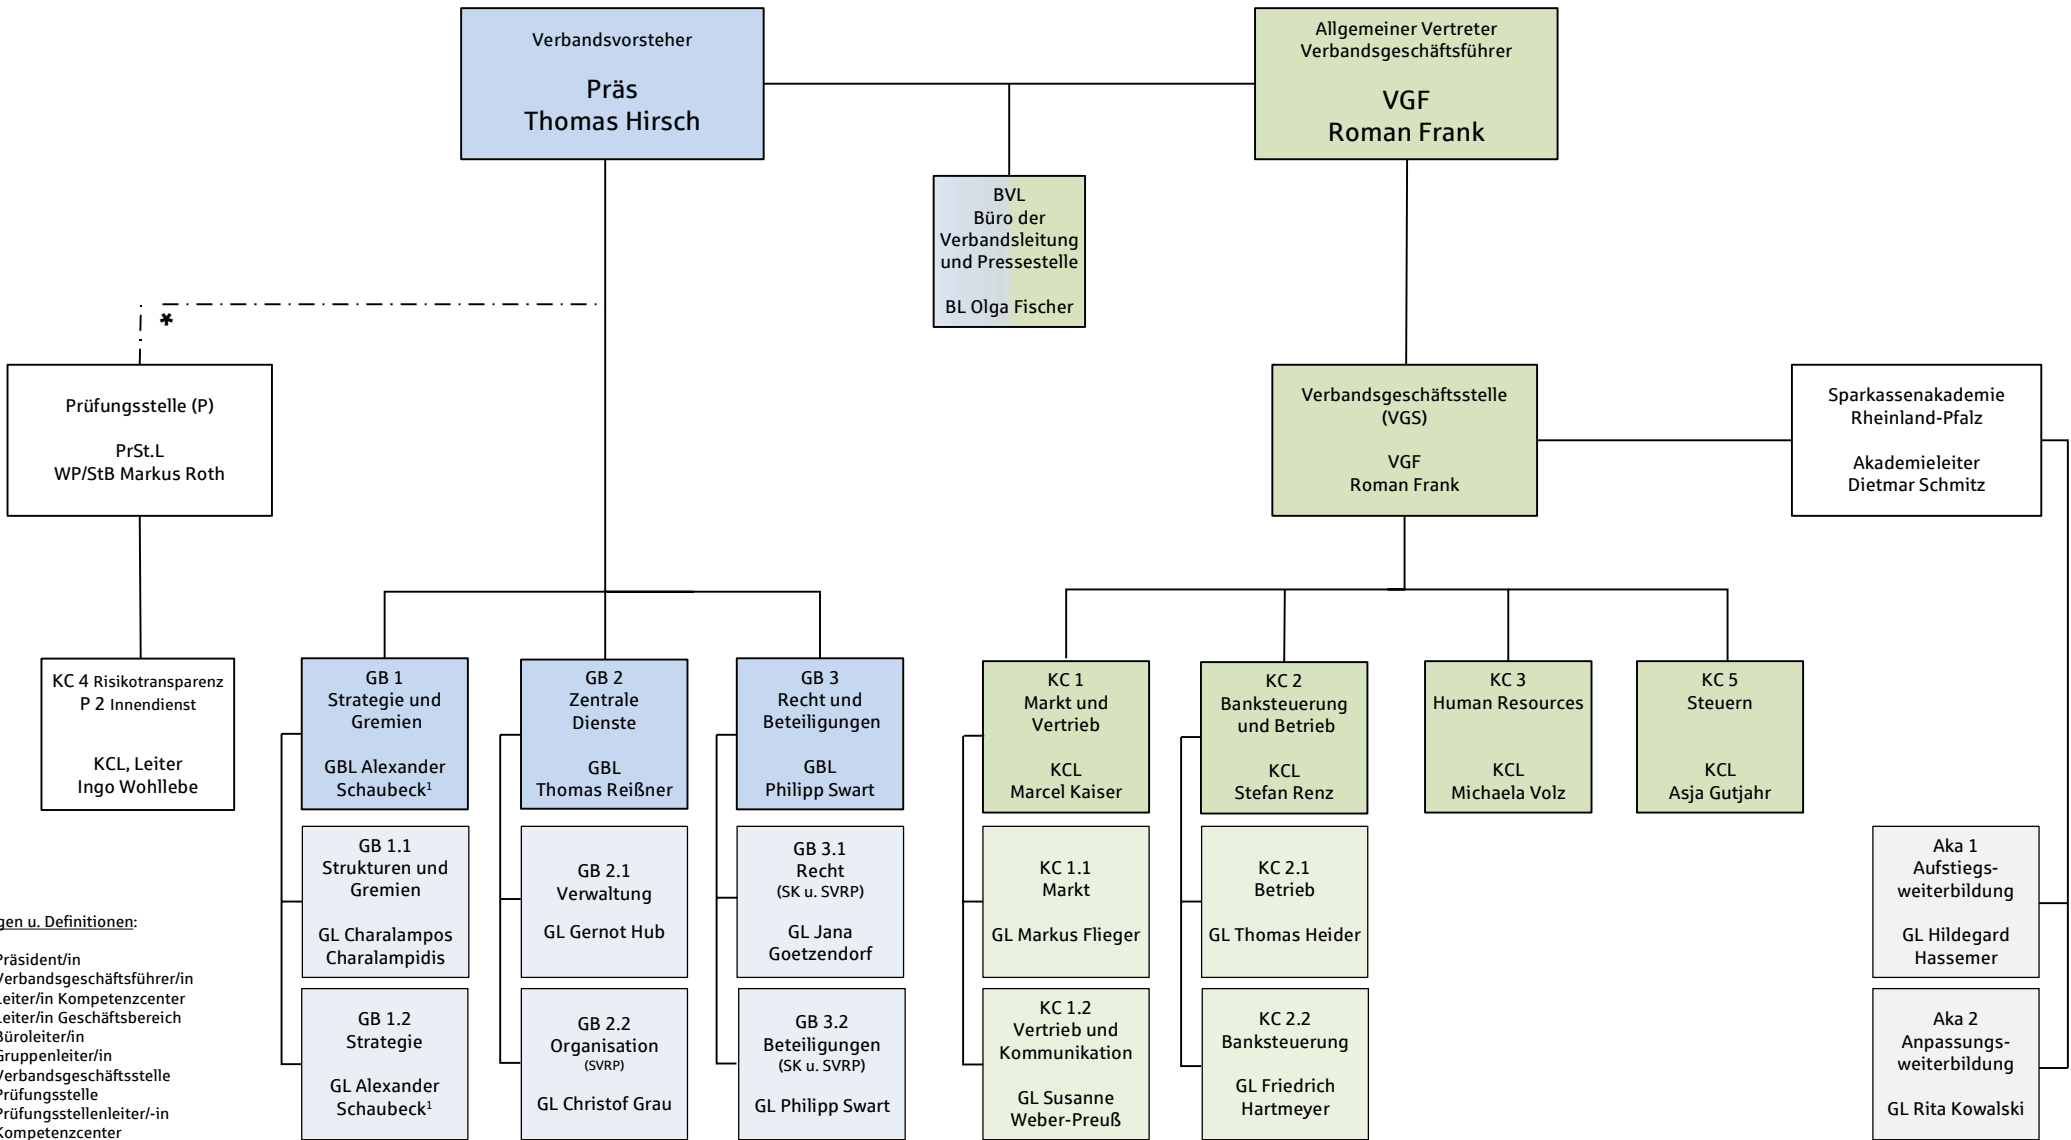

Gesamtüberblick

Erläuterungen u. Definitionen:

- Präs = Präsident/in
- VGF = Verbandsgeschäftsführer/in
- KCL = Leiter/in Kompetenzcenter
- GBL = Leiter/in Geschäftsbereich
- BL = Büroleiter/in
- GL = Gruppenleiter/in
- VGS = Verbandsgeschäftsstelle
- P = Prüfungsstelle
- PrSt.L = Prüfungsstellenleiter/-in
- KC = Kompetenzcenter
- GB = Geschäftsbereich
- BVL = Büro der Verbandsleitung
- ¹ = stellvertretende/r Verbandsgeschäftsführer/in
- *- - = Die Prüfungsstelle ist hinsichtlich ihrer Prüfungstätigkeit weisungsunabhängig