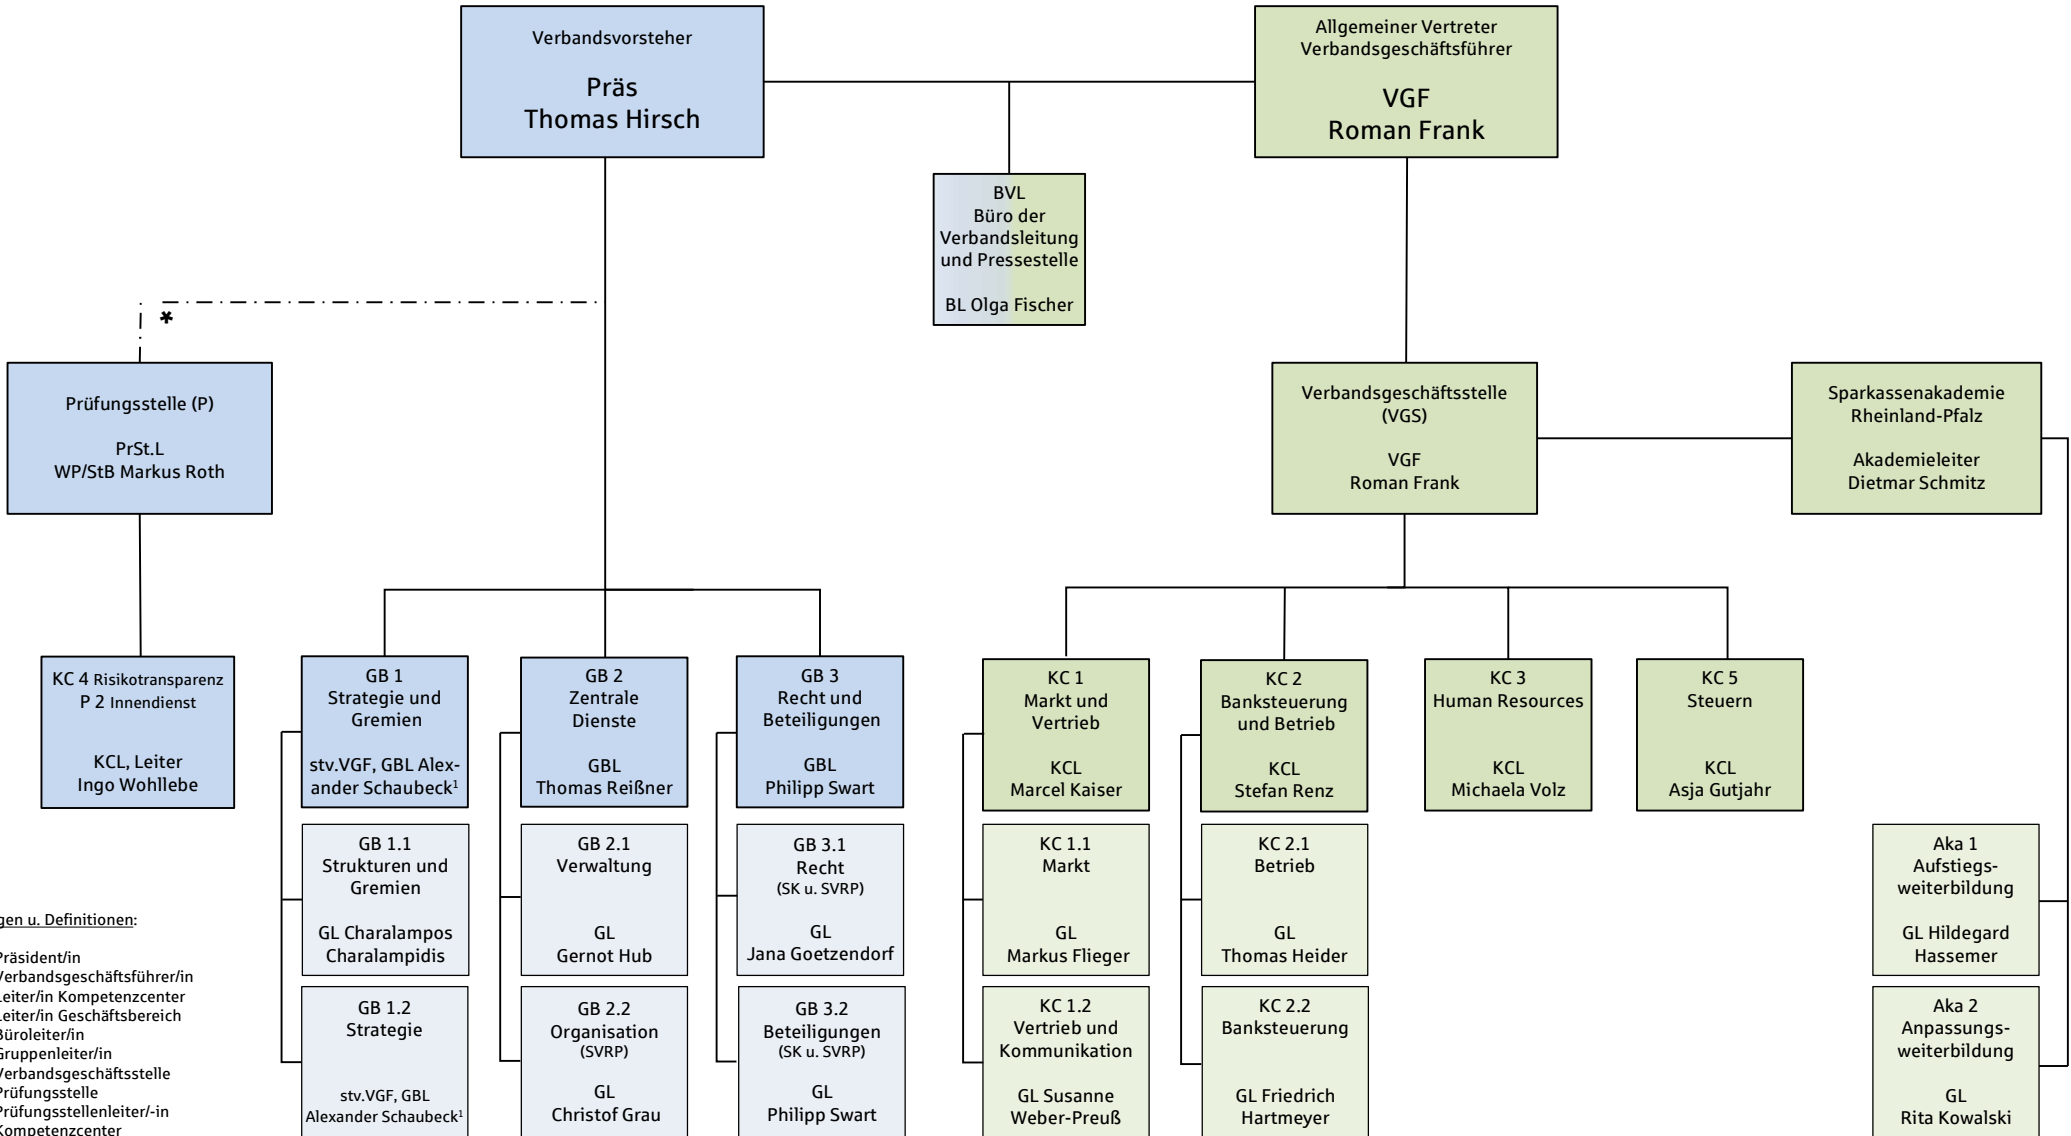

Gesamtüberblick

Erläuterungen u. Definitionen:

- Präs = Präsident/in
- VGF = Verbandsgeschäftsführer/in
- KCL = Leiter/in Kompetenzcenter
- GBL = Leiter/in Geschäftsbereich
- BL = Büroleiter/in
- GL = Gruppenleiter/in
- VGS = Verbandsgeschäftsstelle
- P = Prüfungsstelle
- PrSt.L = Prüfungsstellenleiter/-in
- KC = Kompetenzcenter
- GB = Geschäftsbereich
- BVL = Büro der Verbandsleitung
- ¹ = stellvertretende/r Verbandsgeschäftsführer/in
- *- - = Die Prüfungsstelle ist hinsichtlich ihrer Prüfungstätigkeit weisungsunabhängig