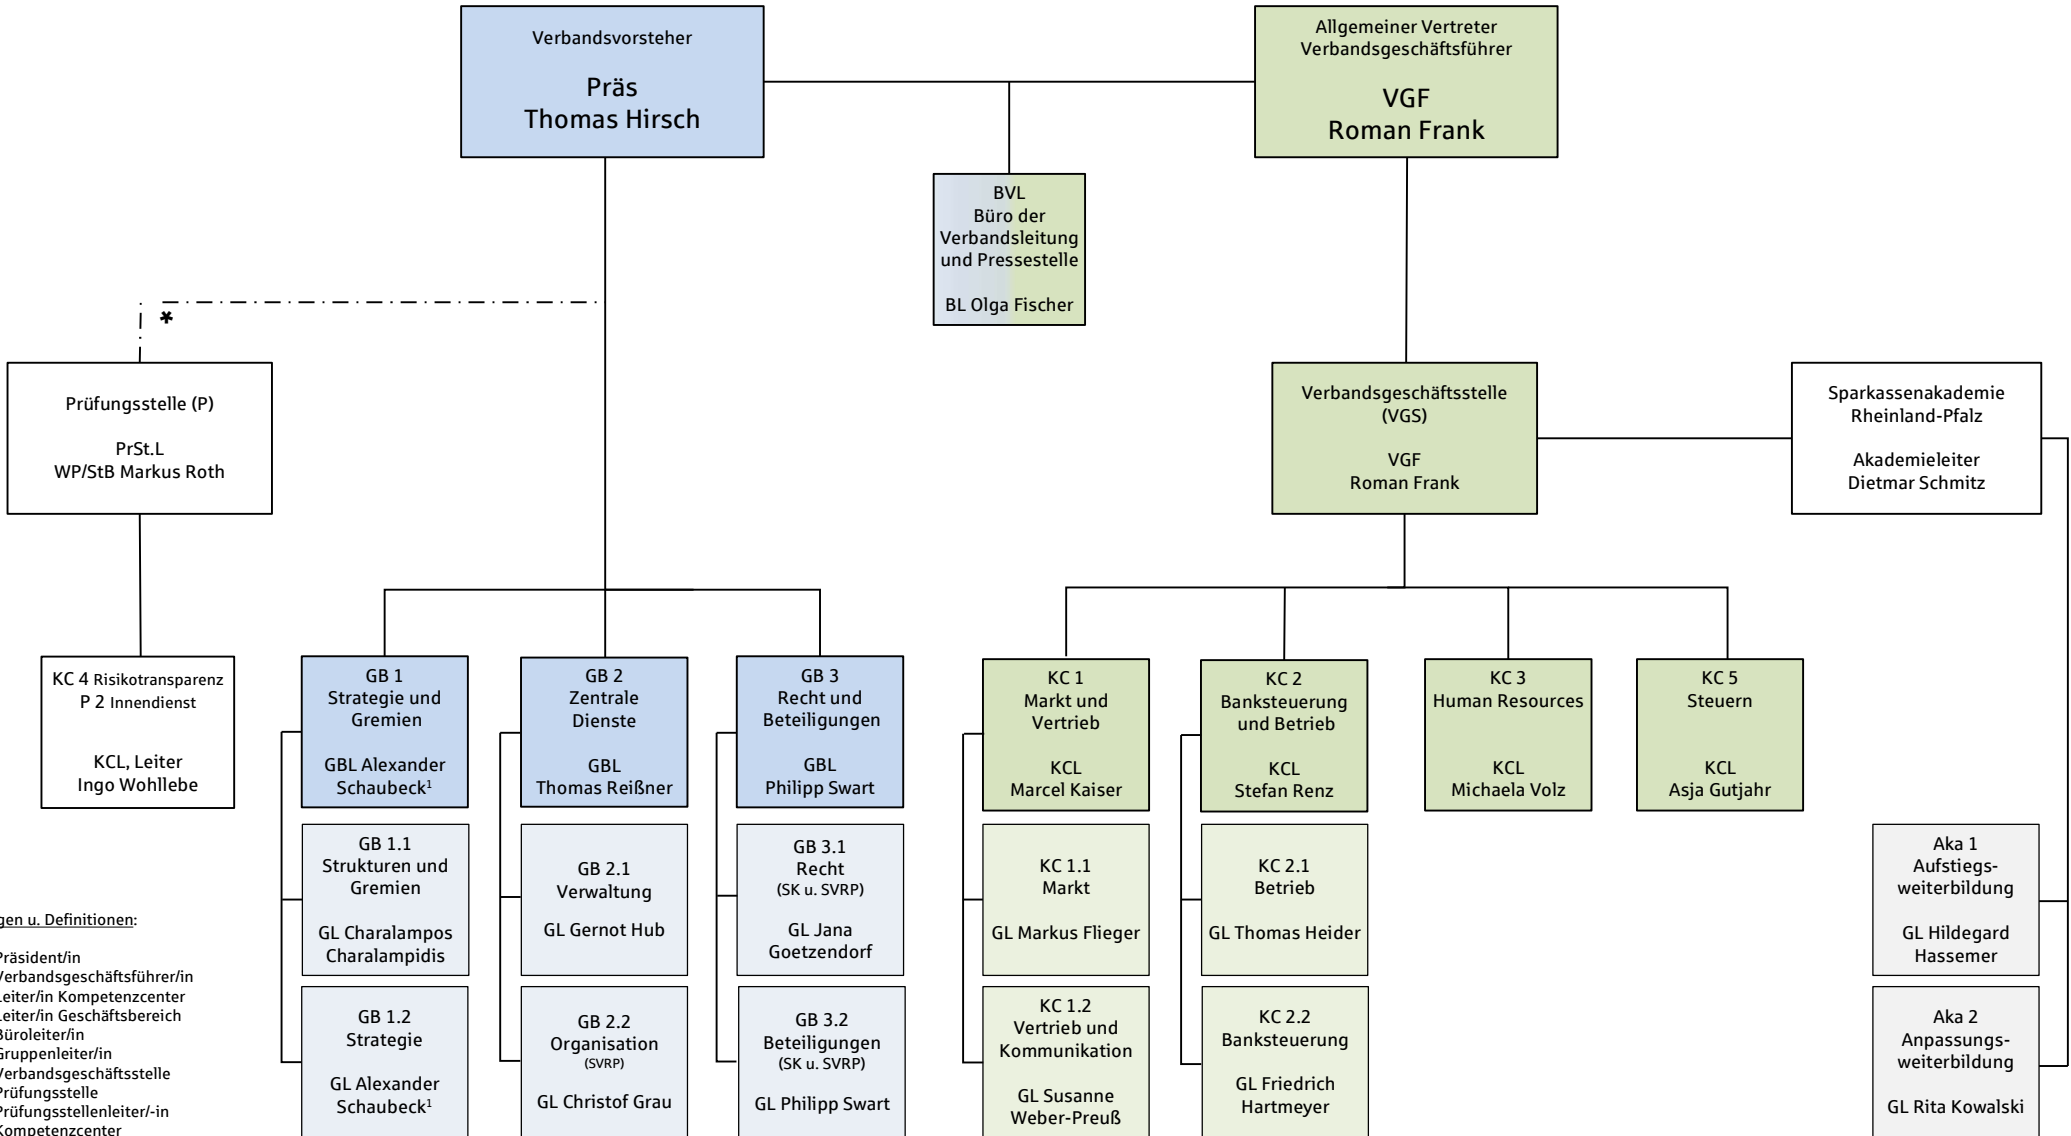

Gesamtüberblick

Erläuterungen u. Definitionen:

- Präs = Präsident/in
- VGF = Verbandsgeschäftsführer/in
- KCL = Leiter/in Kompetenzcenter
- GBL = Leiter/in Geschäftsbereich
- BL = Büroleiter/in
- GL = Gruppenleiter/in
- VGS = Verbandsgeschäftsstelle
- P = Prüfungsstelle
- PrSt.L = Prüfungsstellenleiter/-in
- KC = Kompetenzcenter
- GB = Geschäftsbereich
- BVL = Büro der Verbandsleitung
- ¹ = stellvertretende/r Verbandsführer/in
- *- - = Die Prüfungsstelle ist hinsichtlich ihrer Prüfungstätigkeit weisungsunabhängig