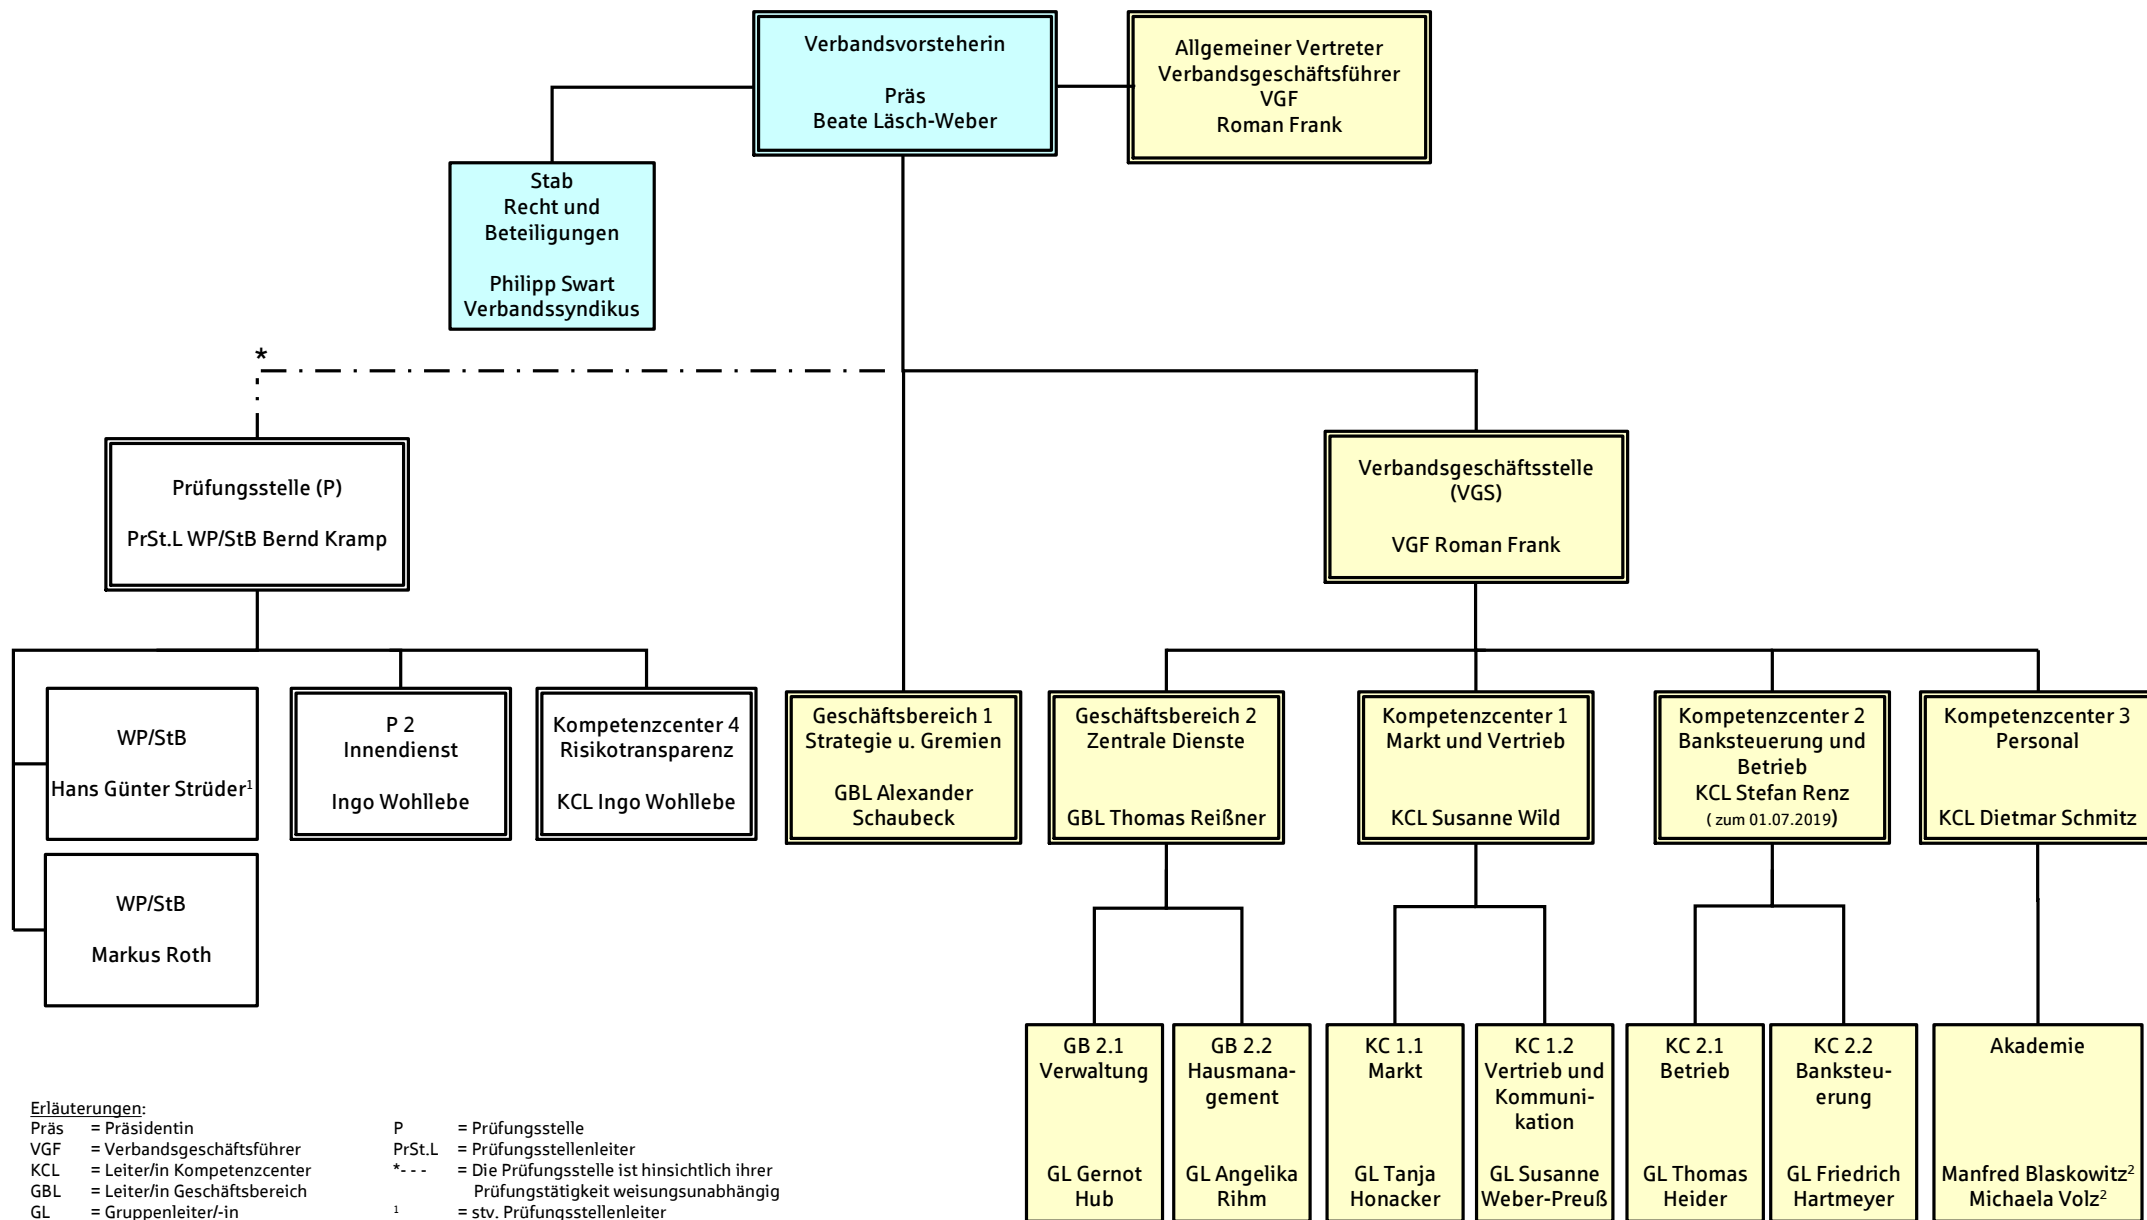

Gesamtüberblick

Erläuterungen:
Präs = Präsidentin
VGF = Verbandsgeschäftsführer
KCL = Leiter/in Kompetenzzentrum
GBL = Leiter/in Geschäftsbereich
GL = Gruppenleiter/-in
VGS = Verbandsgeschäftsstelle

P = Prüfungsstelle
PrSt.L = Prüfungsstellenleiter
* - - - = Die Prüfungsstelle ist hinsichtlich ihrer Prüfungstätigkeit weisungsunabhängig
¹ = stv. Prüfungsstellenleiter
² = stv. Akademieleiter/in